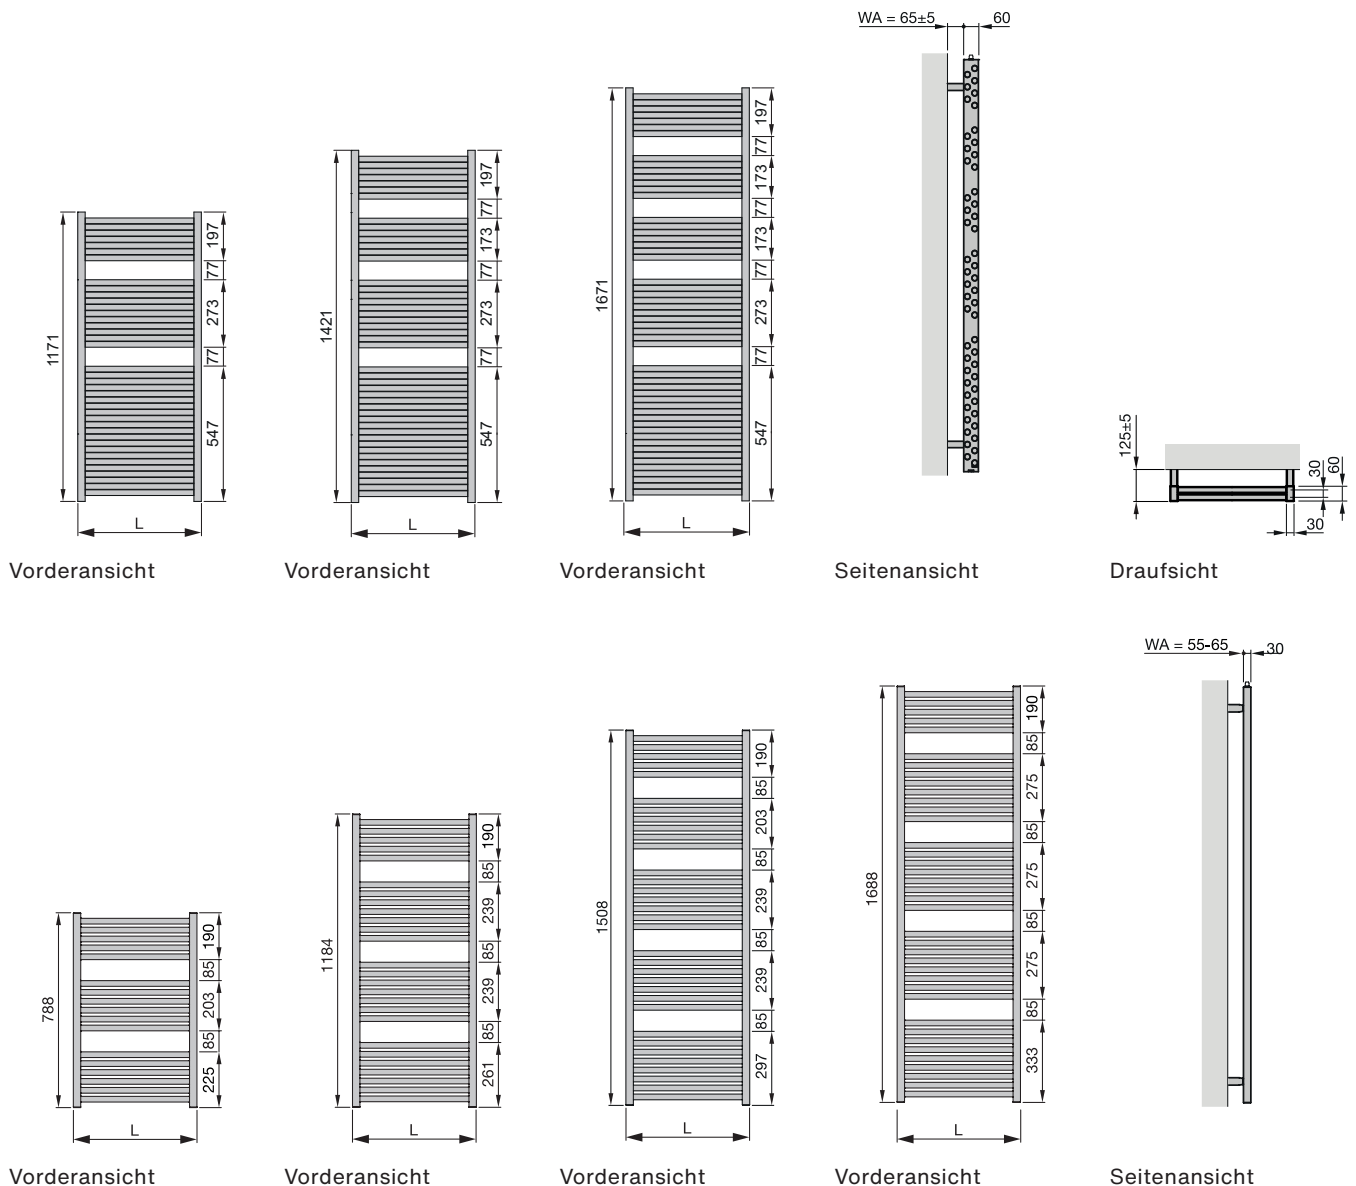

Zeitloses Design, das Klasse beweist. Zehnder Zeno wird allen Ansprüchen an Form und Funktionalität gerecht. Durch die horizontal angeordneten Rundrohre und die vertikal verlaufenden Sammelrohre mit Vierkantprofil.

- Zeitloses Design mit Vierkantsammlern ideal einsetzbar in klassischen Bädern
- Für unterschiedliche Leistungsanforderungen die passende Lösung, da in ein- oder doppellagiger Ausführung erhältlich
- Raumtemperaturregelung
- Komfortabler, bedarfsgerechter Betrieb durch individuelle Tages- und Wochenprogramme
- 2-h-Timer-Funktion auf Knopfdruck
- Energieeffizientes und komfortables Heizen durch Fenster-offen-Erkennung
- Niedriger Energieverbrauch im Stand-by-Modus ($\leq 0,5$ W)
- Tastensperre bei Bedarf aktivierbar

Modellübersicht

V2022-07-25, RAD_DAS, DE_de, Änderungen vorbehalten